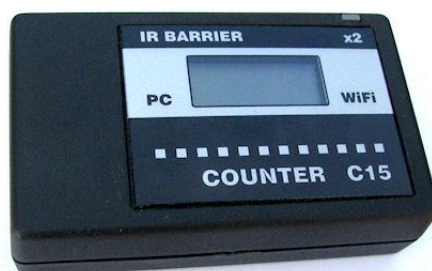

Licznik wejść C15

Bramki antykradzieżowe

Liczniki osób

Licznik osób Counter C15 - WiFi.

występuje w dwu wersjach;

- z barierą IR nadajnik - odbiornik; zasięg do 10 m.
- z barierą odbiciową IR - odległość lustra od licznika; do 4m.

Funkcje: w wersji z barierą IR nadajnik - odbiornik do licznika można podłączyć dwie oddzielne bariery IR. Pozwala to na zliczanie wejść z dwóch przejść.

Licznik wysyła dane do dedykowanego programu komputerowego poprzez WiFi. Wewnętrzna pamięć licznika przechowuje wejścia z ostatnich 372 dni.

Program nie musi być uruchomiony, aby licznik pracował. Po uruchomieniu programu następuje aktualizacja danych z licznika. Dane mogą być wysyłane na komputer w sieci lokalnej lub poprzez internet do zdalnego komputera. Dane są wyświetlane również na wbudowanym wyświetlaczu LCD. Licznik posiada zegar systemowy.